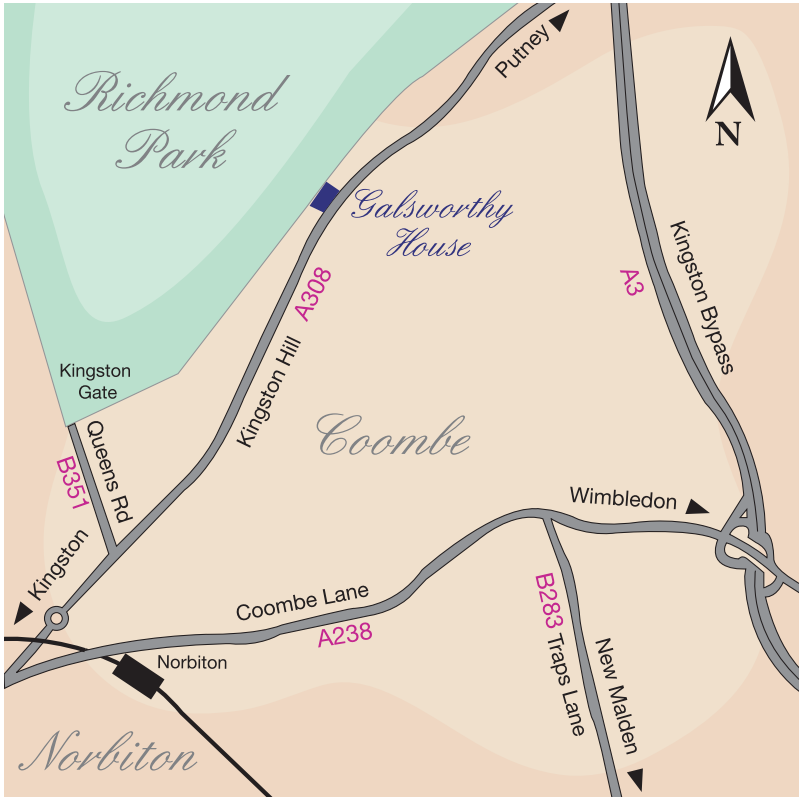

Galsworthy House

Galsworthy House

177 Kingston Hill
Kingston-upon-Thames
Surrey KT2 7LX

Tel 020 8547 2640

Fax 020 8547 3175

Email galsworthy@slnh.co.uk